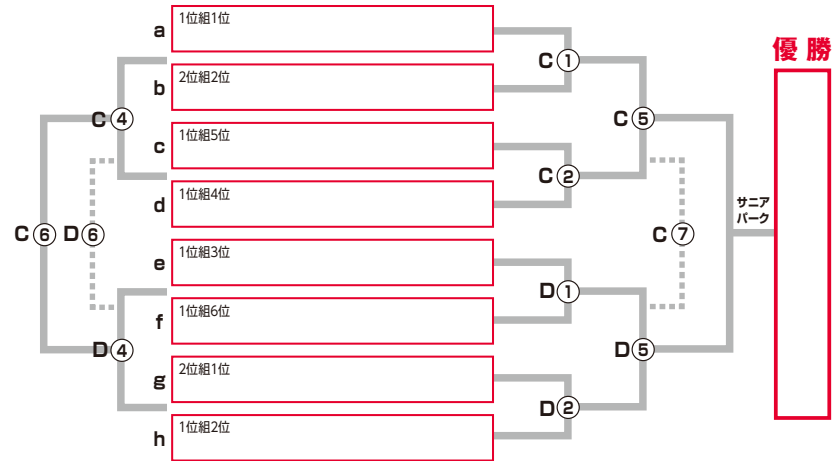

#### 10月13日(日) (60分ゲーム)

面	会場	対戦相手	本部	面	会場	対戦相手	本部
F	52 Versoix (ヴェルソア) グラウンド	前橋ジュニア VS ザスパ	MSC	G	62 美やぎグラウンド	クリロ VS パレイストラ	パレイストラ
		MSC VS 伊勢崎境	前橋ジュニア			パレイストラ VS tonan群馬	クリロ

#### ●決勝トーナメント ※予選1位と2位組の成績上位2チームを加えた8チームの対戦