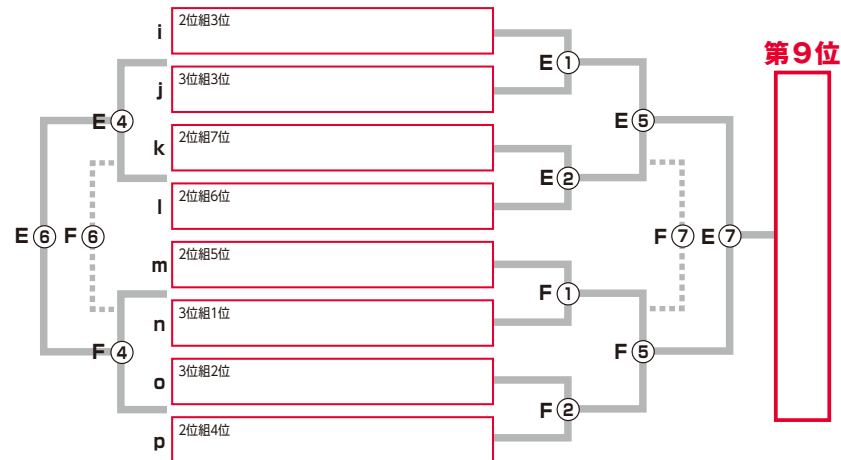

●Bトーナメント ※予選2位組3位から3位組3位の8チームの対戦

10月13日(日) (60分ゲーム)

※次チームは、開始5分前にはスタンバイし、チェックを受ける事。
※試合終了後は、速やかに整列挨拶を行ない、ベンチへの挨拶は省略する。

	C面 [16] サンホテルグラウンド	本部	D面 [23] プラザホテルグラウンド	本部	E面 [48] ニューダボスグラウンド	本部
① 13:30~14:37	a VS b	c	e VS f	g	i VS j	k
② 14:45~15:52	c VS d	a	g VS h	e	k VS l	i

	F面 [52] Versoix (ヴェルソア) グラウンド	本部	G面 [62] 美やざきグラウンド	本部	H面 [43] 第一館グラウンド	本部
① 13:30~14:37	m VS n	o	q VS r	s	u VS v	w
② 14:45~15:52	o VS p	m	s VS t	q	w VS x	u
③ 16:00~17:07	F		F		v VS y	x

10月14日(月) (60分ゲーム)

	C面 [16] サンホテルグラウンド	本部	D面 [23] プラザホテルグラウンド	本部	E面 [48] ニューダボスグラウンド	本部
④ 8:30~ 9:37	C①敗者 VS C②敗者	C③勝者	D①敗者 VS D②敗者	D③勝者	E①敗者 VS E②敗者	E③勝者
⑤ 9:45~10:52	C①勝者 VS C②勝者	C④勝者	D①勝者 VS D②勝者	D④勝者	E①勝者 VS E②勝者	E④勝者
⑥ 11:00~12:07	C④勝者 VS D④勝者	C⑤敗者	C④敗者 VS D④敗者	大会本部	E④勝者 VS F④勝者	E⑤勝者
⑦ 12:15~13:22	C⑤敗者 VS D⑤敗者	C⑥敗者	-	-	E⑤勝者 VS F⑤勝者	E⑥敗者

	F面 [52] Versoix (ヴェルソア) グラウンド	本部	G面 [62] 美やざきグラウンド	本部	H面 [43] 第一館グラウンド	本部
④ 8:30~ 9:37	F①敗者 VS F②敗者	F③勝者	q VS t	r	u VS w	y
⑤ 9:45~10:52	F①勝者 VS F②勝者	F④敗者	r VS s	t	x VS y	v
⑥ 11:00~12:07	E④敗者 VS F④敗者	F⑤敗者	F		v VS w	u
⑦ 12:15~13:22	E⑤敗者 VS F⑤敗者	F⑥敗者	q VS s	r	u VS x	w
⑧ 13:30~14:37	-	-	r VS t	q	w VS y	x

	[3] サニアパーク	本部
13:00~14:07	C⑤勝者 VS D⑤勝者	大会本部