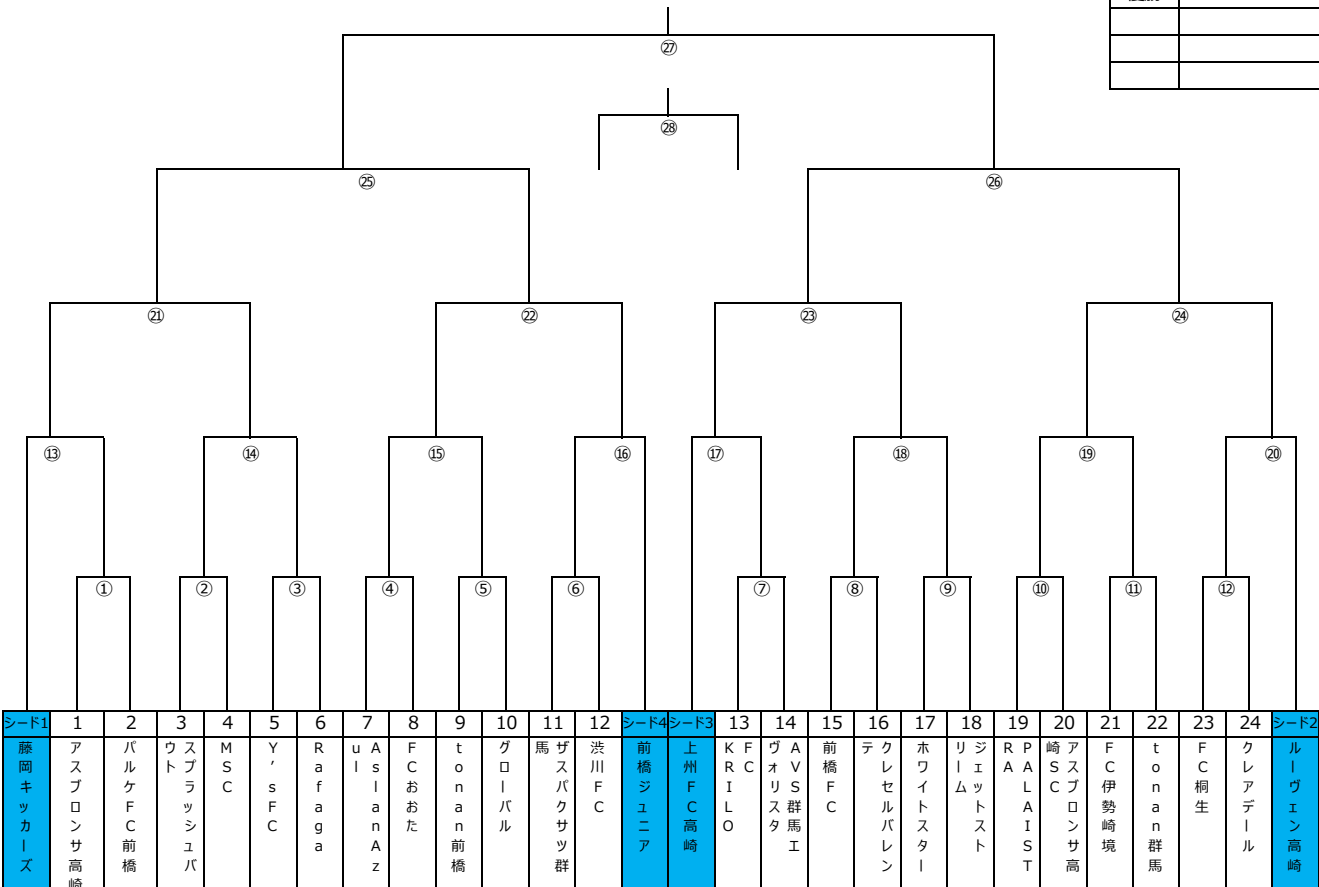

優勝	

NO	期日	曜日	会場	時間	対戦		審判・運営	備考				
①	5月6日	土	コエイ前橋フットボールセンターC面	10:30	アスプロンサ高崎FC	vs	バルケFC前橋	⑫(各チーム2名)				
⑫				12:30	FC 桐生	vs	FC Creader TATEBAYASHI	①(各チーム2名)				
②				10:30	スブラッシュパウト	vs	MSC	⑧(各チーム2名)				
⑧			コエイ前橋フットボールセンターD面	12:30	前橋FC	vs	クレセルパレンテ	②(各チーム2名)				
③				10:30	Y's FC	vs	Rafaga	⑩(各チーム2名)				
⑩				12:30	PALAI STRA	vs	アスプロンサ高崎SC	③(各チーム2名)				
④			大野工業大胡総合運動公園	9:30	Aslan Azul	vs	FCおおた	⑨(各チーム2名)				
⑨				11:30	ホワイトスター	vs	ジェットストリーム	④(各チーム2名)				
⑤				10:30	tonan前橋	vs	グローバル	⑪(各チーム2名)				
⑥			前橋総合運動公園群馬電工陸上競技場サッカー場	12:30	FC伊勢崎境	vs	tonan群馬	⑤(各チーム2名)				
⑪				10:30	ザスパクサツ群馬	vs	渋川FC	⑦(各チーム2名)				
⑦				12:30	FC KRILLO	vs	AVS群馬エヴォリスタ	⑥(各チーム2名)				
⑬			5月7日	日	コエイ前橋フットボールセンターB面	10:30	藤岡キッカーズ	vs		①勝者	⑬(各チーム2名)	70分前 マネコ有
⑭	12:30	上州FC高崎				vs	⑦勝者	⑬(各チーム2名)				
⑭	前橋総合運動公園群馬電工陸上競技場サッカー場	10:30			②勝者	vs	③勝者	⑭(各チーム2名)				
⑮		12:30			⑩勝者	vs	⑪勝者	⑭(各チーム2名)				
⑮	Nスタ	9:30			④勝者	vs	⑤勝者	⑮(各チーム2名)				
⑯		11:30			⑧勝者	vs	⑨勝者	⑮(各チーム2名)				
⑰		10:30			⑥勝者	vs	前橋ジュニアU-15	⑳(各チーム2名)				
⑱	12:30	⑫勝者	vs	ルーヴェン高崎	⑯(各チーム2名)							
⑳	5月13日	土	コエイ前橋フットボールセンターC面	10:30	⑬勝者	vs	⑭勝者	①②③敗者 (各チーム2名)	派遣1名			
㉑				12:30	⑰勝者	vs	⑱勝者	⑦⑧⑨敗者				
㉒	5月14日	日	コエイ前橋フットボールセンターD面	10:30	⑮勝者	vs	⑯勝者	④⑤⑥⑩⑪⑫敗者 (各チーム2名)	派遣3名			
㉓				12:30	⑰勝者	vs	⑱勝者	④⑤⑥⑩⑪⑫敗者 (各チーム1名)				
㉔	5月14日	日	前橋総合運動公園群馬電工陸上競技場サッカー場	10:30	⑲勝者	vs	⑳勝者	派遣3名				
㉕				13:00	㉑勝者	vs	㉒勝者					
㉖	5月20日	土	前橋総合運動公園群馬電工陸上競技場サッカー場	10:30	㉓勝者	vs	㉔勝者	大泉、太田南、ボルセドール、 Fervore富岡、ジェリスト				
㉗				13:00	㉕敗者	vs	㉖敗者					

- ※ 第1試合チームの会場入り：kick off90分前～ それ以前の会場入りは避ける
- ※ 第2試合チームの会場入り：kick off90分前～ それ以前の会場入りは避ける
- ※ 三密を避けるため試合終了後、速やかに帰宅させる。保護者についても乗用車内で待機するよう促す。