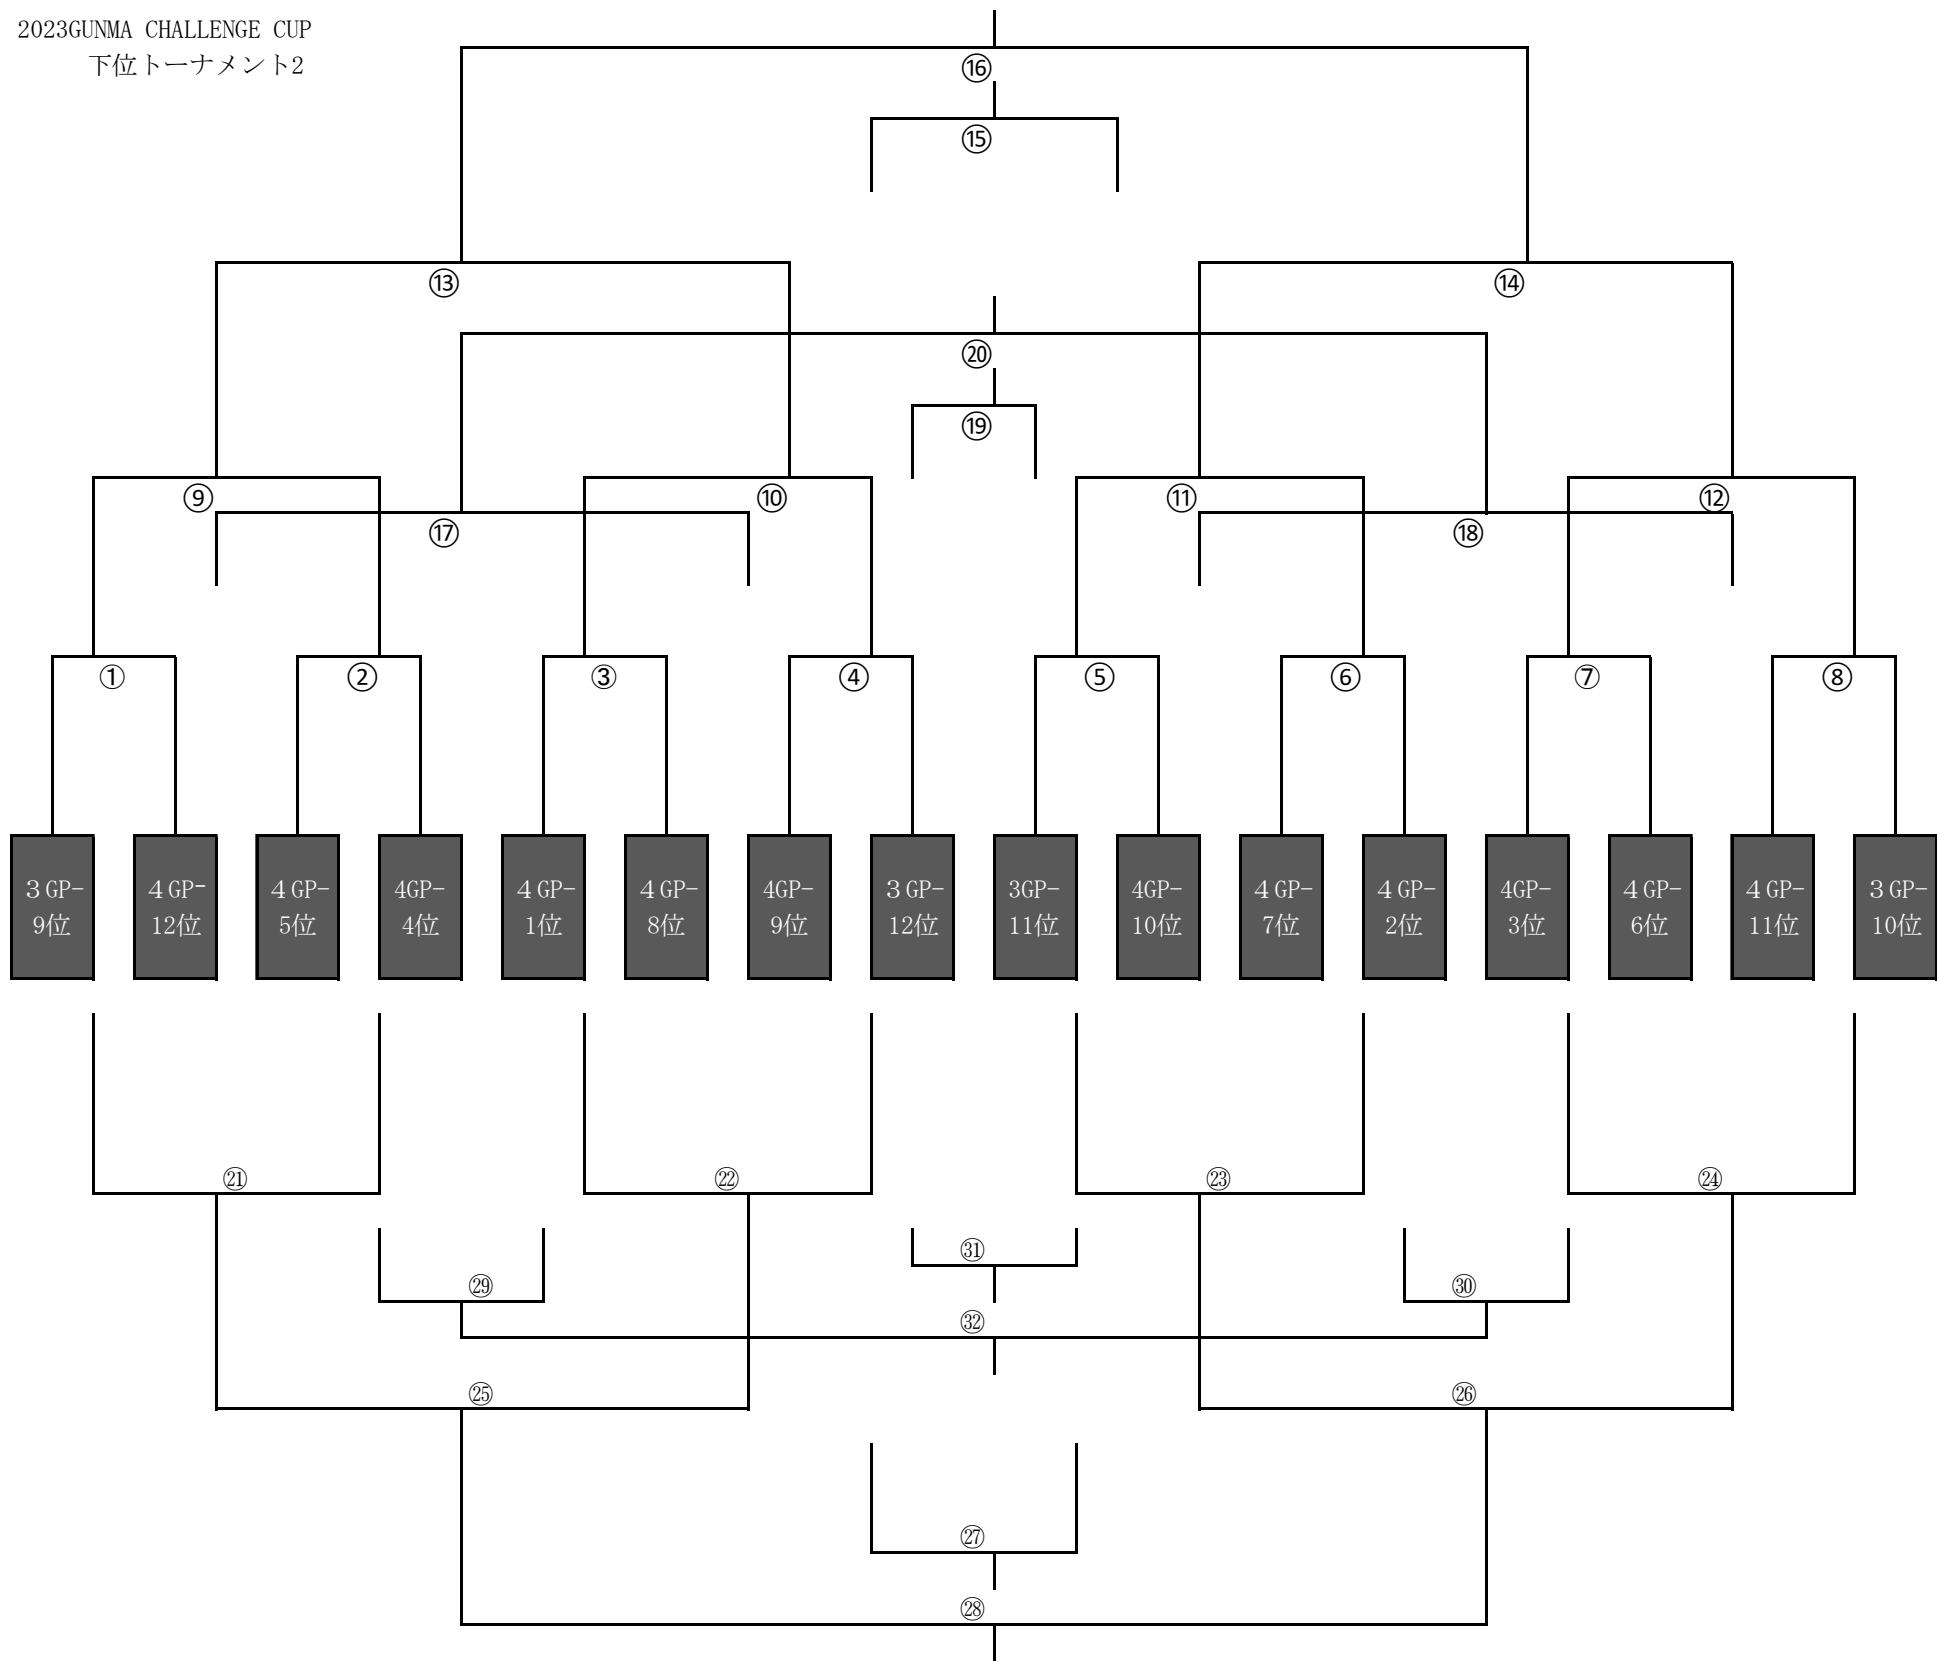

3月29日(水)		図南サッカーパーク【本戦25分ハーフ】			
NO	対戦	キックオフ	審判(主・副)		
①	3GP-9位 vs 4GP-12位	9:00	②		
②	4GP-5位 vs 4GP-4位	10:20	①		
②①	①敗者 vs ②敗者	11:40	⑨		
⑨	①勝者 vs ②勝者	13:00	②①		
1	F. M25分 ①敗者 vs ②勝者	14:20	当該		
2	F. M25分 ①勝者 vs ②敗者	15:30	当該		

3月29日(水)		前橋広瀬サッカー場【本戦25分ハーフ】			
NO	対戦	キックオフ	審判(主・副)		
③	4GP-1位 vs 4GP-8位	9:00	④		
④	4GP-9位 vs 3GP-12位	10:20	③		
②②	③敗者 vs ④敗者	11:40	⑩		
⑩	③勝者 vs ④勝者	13:00	②②		
1	F. M25分 ③敗者 vs ④勝者	14:20	当該		
2	F. M25分 ③勝者 vs ④敗者	15:30	当該		

3月29日(水)		NTT図南グラウンド【本戦25分ハーフ】			
NO	対戦	キックオフ	審判(主・副)		
⑤	3GP-11位 vs 4GP-10位	9:00	⑥		
⑥	4GP-7位 vs 4GP-2位	10:20	⑤		
②③	⑤敗者 vs ⑥敗者	11:40	⑪		
⑪	⑤勝者 vs ⑥勝者	13:00	②③		
1	F. M25分 ⑤敗者 vs ⑥勝者	14:20	当該		
2	F. M25分 ⑤勝者 vs ⑥敗者	15:30	当該		

3月29日(水)		大胡総合運動公園【本戦25分ハーフ】			
NO	対戦	キックオフ	審判(主・副)		
⑦	4GP-3位 vs 4GP-6位	9:00	⑧		
⑧	4GP-11位 vs 3GP-10位	10:20	⑦		
②④	⑦敗者 vs ⑧敗者	11:40	⑫		
⑫	⑦勝者 vs ⑧勝者	13:00	②④		
1	F. M25分 ⑦敗者 vs ⑧勝者	14:20	当該		
2	F. M25分 ⑦勝者 vs ⑧敗者	15:30	当該		

3月30日(木)		図南サッカーパーク【本戦25分ハーフ】			
NO	対戦	キックオフ	審判(主・副)		
⑬	⑨勝者 vs ⑩勝者	9:00	⑭		
⑭	⑪勝者 vs ⑫勝者	10:20	⑬		
⑮	⑬敗者 vs ⑭敗者	11:40	運営		
⑯	⑬勝者 vs ⑭勝者	13:00	運営		

3月30日(木)		前橋広瀬サッカー場【本戦25分ハーフ】			
NO	対戦	キックオフ	審判(主・副)		
⑰	⑨敗者 vs ⑩敗者	9:00	⑱		
⑱	⑪敗者 vs ⑫敗者	10:20	⑰		
⑲	⑬敗者 vs ⑭敗者	11:40	⑳		
㉑	⑬勝者 vs ⑭勝者	13:00	⑲		

3月30日(木)		石関公園【本戦25分ハーフ】			
NO	対戦	キックオフ	審判(主・副)		
⑳	②①勝者 vs ②②勝者	9:00	㉒		
㉒	②③勝者 vs ②④勝者	10:20	㉑		
㉑	②⑤敗者 vs ②⑥敗者	11:40	㉓		
㉓	②⑤勝者 vs ②⑥勝者	13:00	㉑		

3月30日(木)		大胡総合運動公園【本戦25分ハーフ】			
NO	対戦	キックオフ	審判(主・副)		
⑳	②①敗者 vs ②②敗者	9:00	㉒		
㉒	②③敗者 vs ②④敗者	10:20	㉑		
㉑	②⑤敗者 vs ②⑥敗者	11:40	㉓		
㉓	②⑤勝者 vs ②⑥勝者	13:00	㉑		

※ 副審は選手にてお願いします。