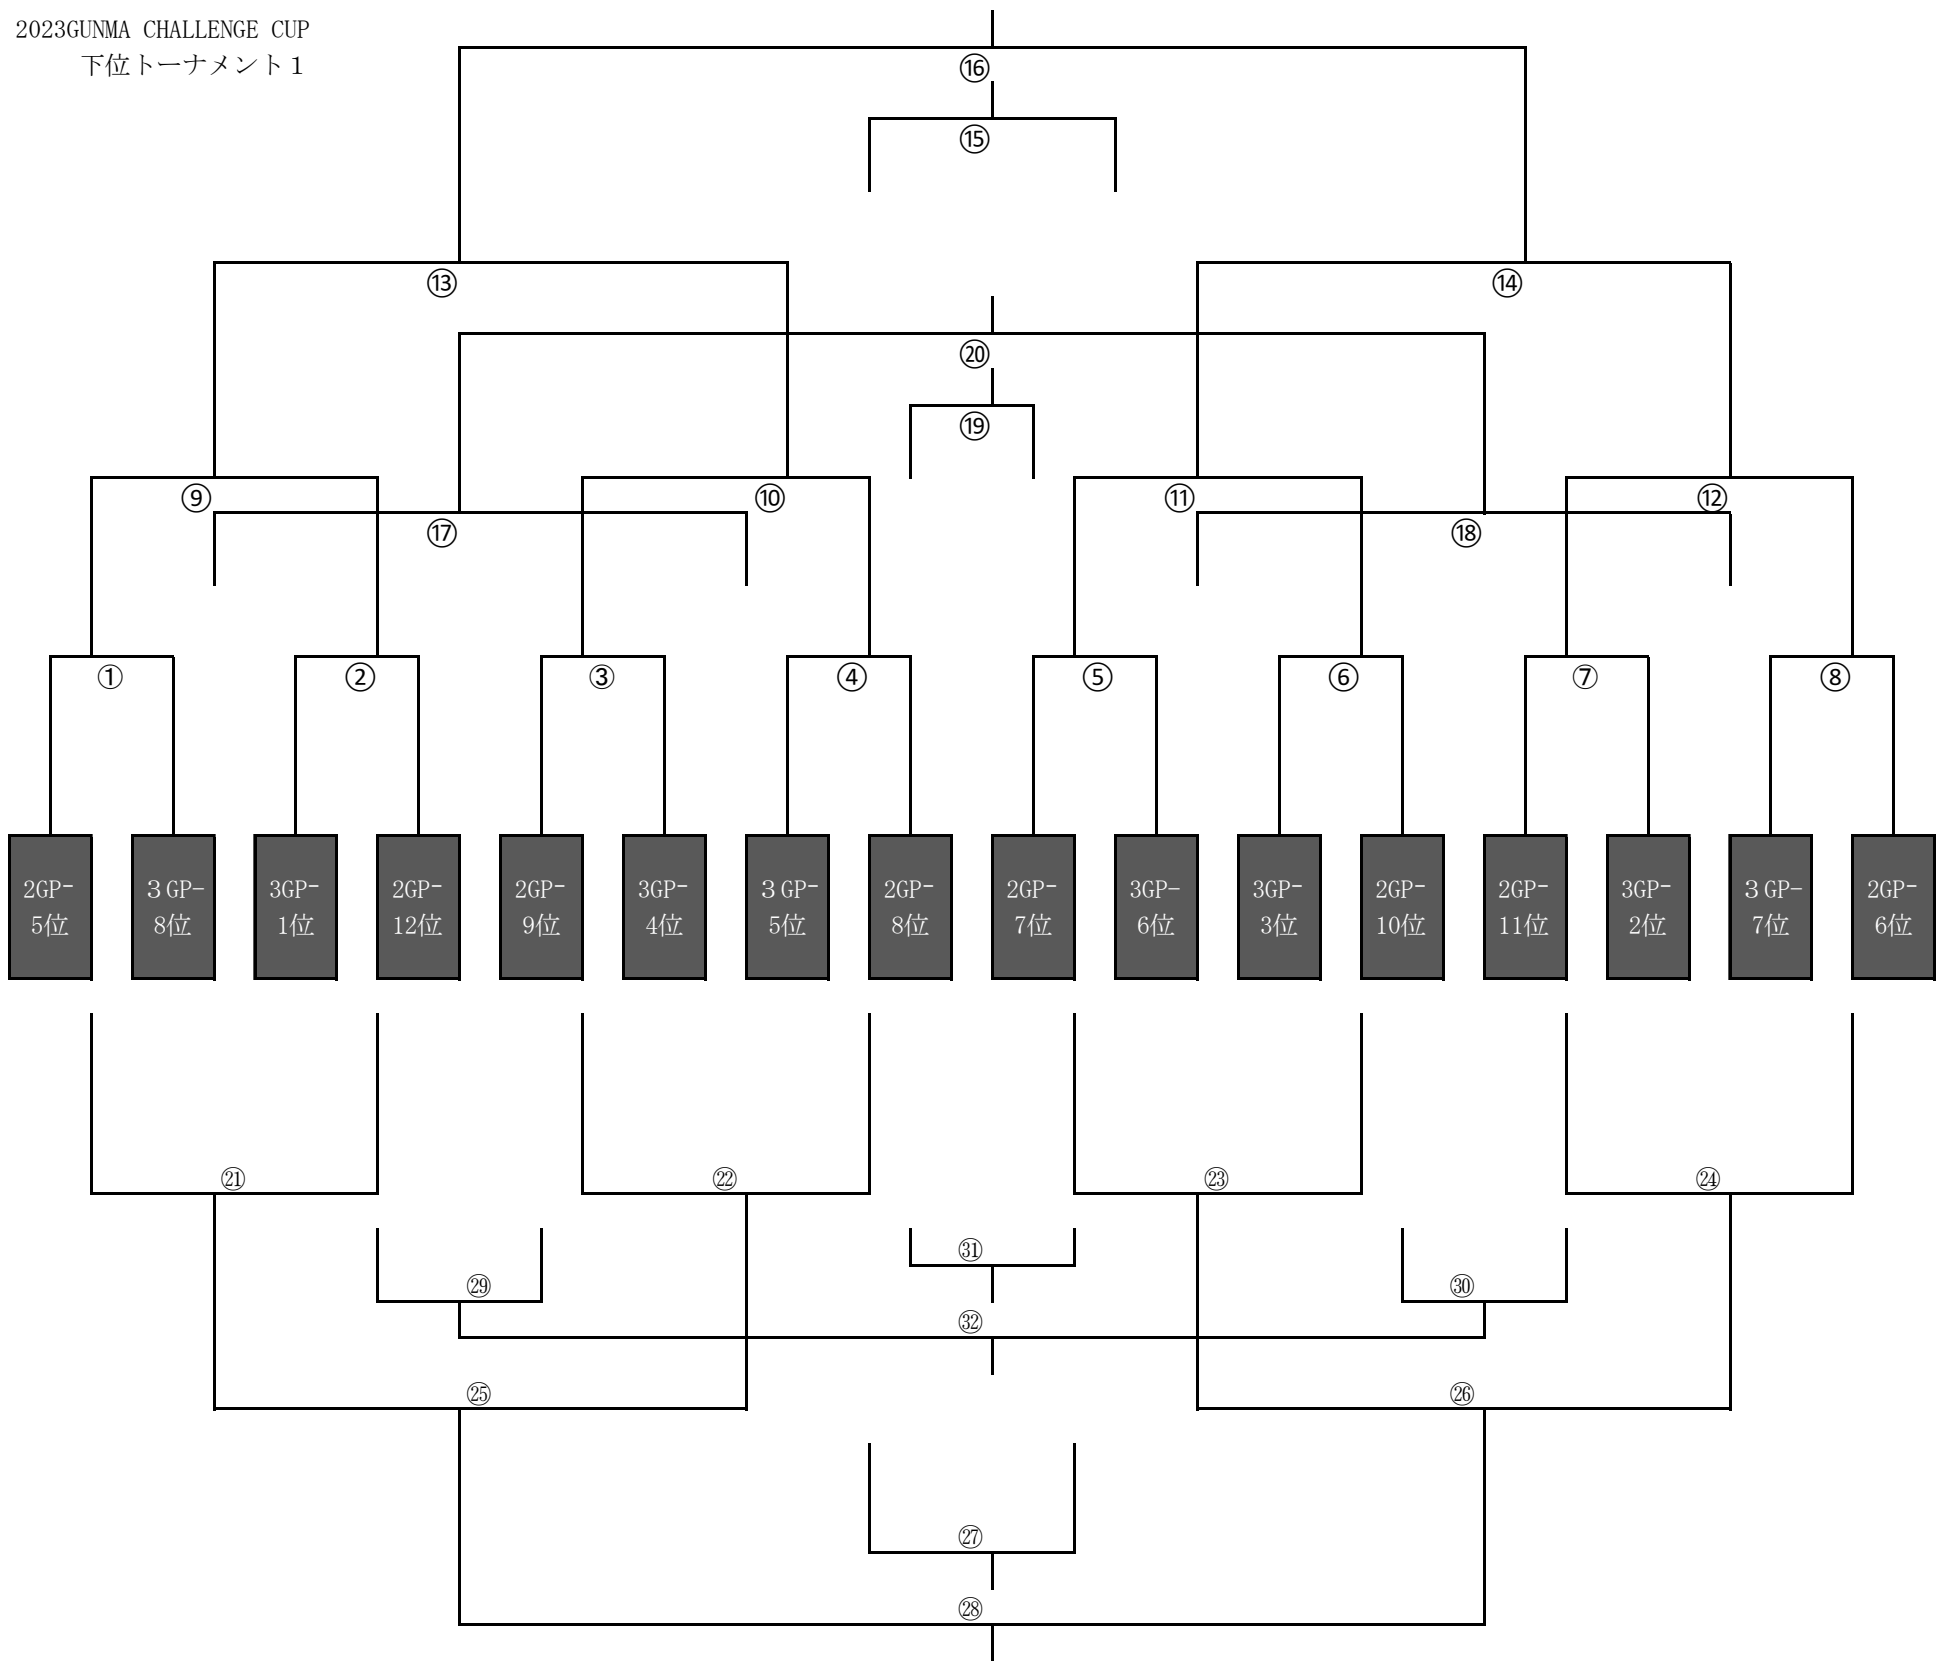

3月29日(水)		前橋総合運動公園【戦25分ハーフ】			
NO	対戦	キックオフ	審判(主・副)		
①	2GP-5位 vs 3位GP-8位	9:00	②		
②	3GP-1位 vs 2GP-12位	10:20	①		
②①	①敗者 vs ②敗者	11:40	⑨		
⑨	①勝者 vs ②勝者	13:00	②①		
1	F. M25分 ①敗者 vs ②勝者	14:20	当該		
2	F. M25分 ①勝者 vs ②敗者	15:30	当該		

3月29日(水)		宮城総合運動場【本戦25分ハーフ】			
NO	対戦	キックオフ	審判(主・副)		
③	2GP-9位 vs 3GP-4位	9:00	④		
④	3GP-5位 vs 2GP-8位	10:20	③		
②②	③敗者 vs ④敗者	11:40	⑩		
⑩	③勝者 vs ④勝者	13:00	②②		
1	F. M25分 ③敗者 vs ④勝者	14:20	当該		
2	F. M25分 ③勝者 vs ④敗者	15:30	当該		

3月29日(水)		高崎菊地サッカー場【本戦25分ハーフ】			
NO	対戦	キックオフ	審判(主・副)		
⑤	2GP-7位 vs 3GP-6位	9:00	⑥		
⑥	3GP-3位 vs 2GP-10位	10:20	⑤		
②③	⑤敗者 vs ⑥敗者	11:40	⑪		
⑪	⑤勝者 vs ⑥勝者	13:00	②③		
1	F. M25分 ⑤敗者 vs ⑥勝者	14:20	当該		
2	F. M25分 ⑤勝者 vs ⑥敗者	15:30	当該		

3月29日(水)		石関公園【本戦25分ハーフ】			
NO	対戦	キックオフ	審判(主・副)		
⑦	2GP-11位 vs 3GP-2位	9:00	⑧		
⑧	3GP-7位 vs 2GP-6位	10:20	⑦		
②④	⑦敗者 vs ⑧敗者	11:40	⑫		
⑫	⑦勝者 vs ⑧勝者	13:00	②④		
1	F. M25分 ⑦敗者 vs ⑧勝者	14:20	当該		
2	F. M25分 ⑦勝者 vs ⑧敗者	15:30	当該		

3月30日(木)		前橋総合運動公園【戦25分ハーフ】			
NO	対戦	キックオフ	審判(主・副)		
⑬	⑨勝者 vs ⑩勝者	9:00	⑭		
⑭	⑪勝者 vs ⑫勝者	10:20	⑬		
⑮	⑬敗者 vs ⑭敗者	11:40	運営		
⑯	⑬勝者 vs ⑭勝者	13:00	運営		

3月30日(木)		宮城総合運動場【本戦25分ハーフ】			
NO	対戦	キックオフ	審判(主・副)		
⑰	⑨敗者 vs ⑩敗者	9:00	⑱		
⑱	⑪敗者 vs ⑫敗者	10:20	⑰		
⑲	⑰敗者 vs ⑱敗者	11:40	⑳		
㉑	⑰勝者 vs ⑱勝者	13:00	⑲		

3月30日(木)		高崎菊地サッカー場【本戦25分ハーフ】			
NO	対戦	キックオフ	審判(主・副)		
⑳	②①勝者 vs ②②勝者	9:00	㉑		
㉑	②③勝者 vs ②④勝者	10:20	⑳		
㉒	②⑤敗者 vs ②⑥敗者	11:40	㉓		
㉓	②⑤勝者 vs ②⑥勝者	13:00	㉒		

3月30日(木)		桐生大学グラウンド【本戦25分ハーフ】			
NO	対戦	キックオフ	審判(主・副)		
⑳	②①敗者 vs ②②敗者	10:00	㉑		
㉑	②③敗者 vs ②④敗者	11:00	⑳		
㉒	②⑤敗者 vs ②⑥敗者	12:00	㉓		
㉓	②⑤勝者 vs ②⑥勝者	13:00	㉒		

※ 副審は選手にてお願いします。